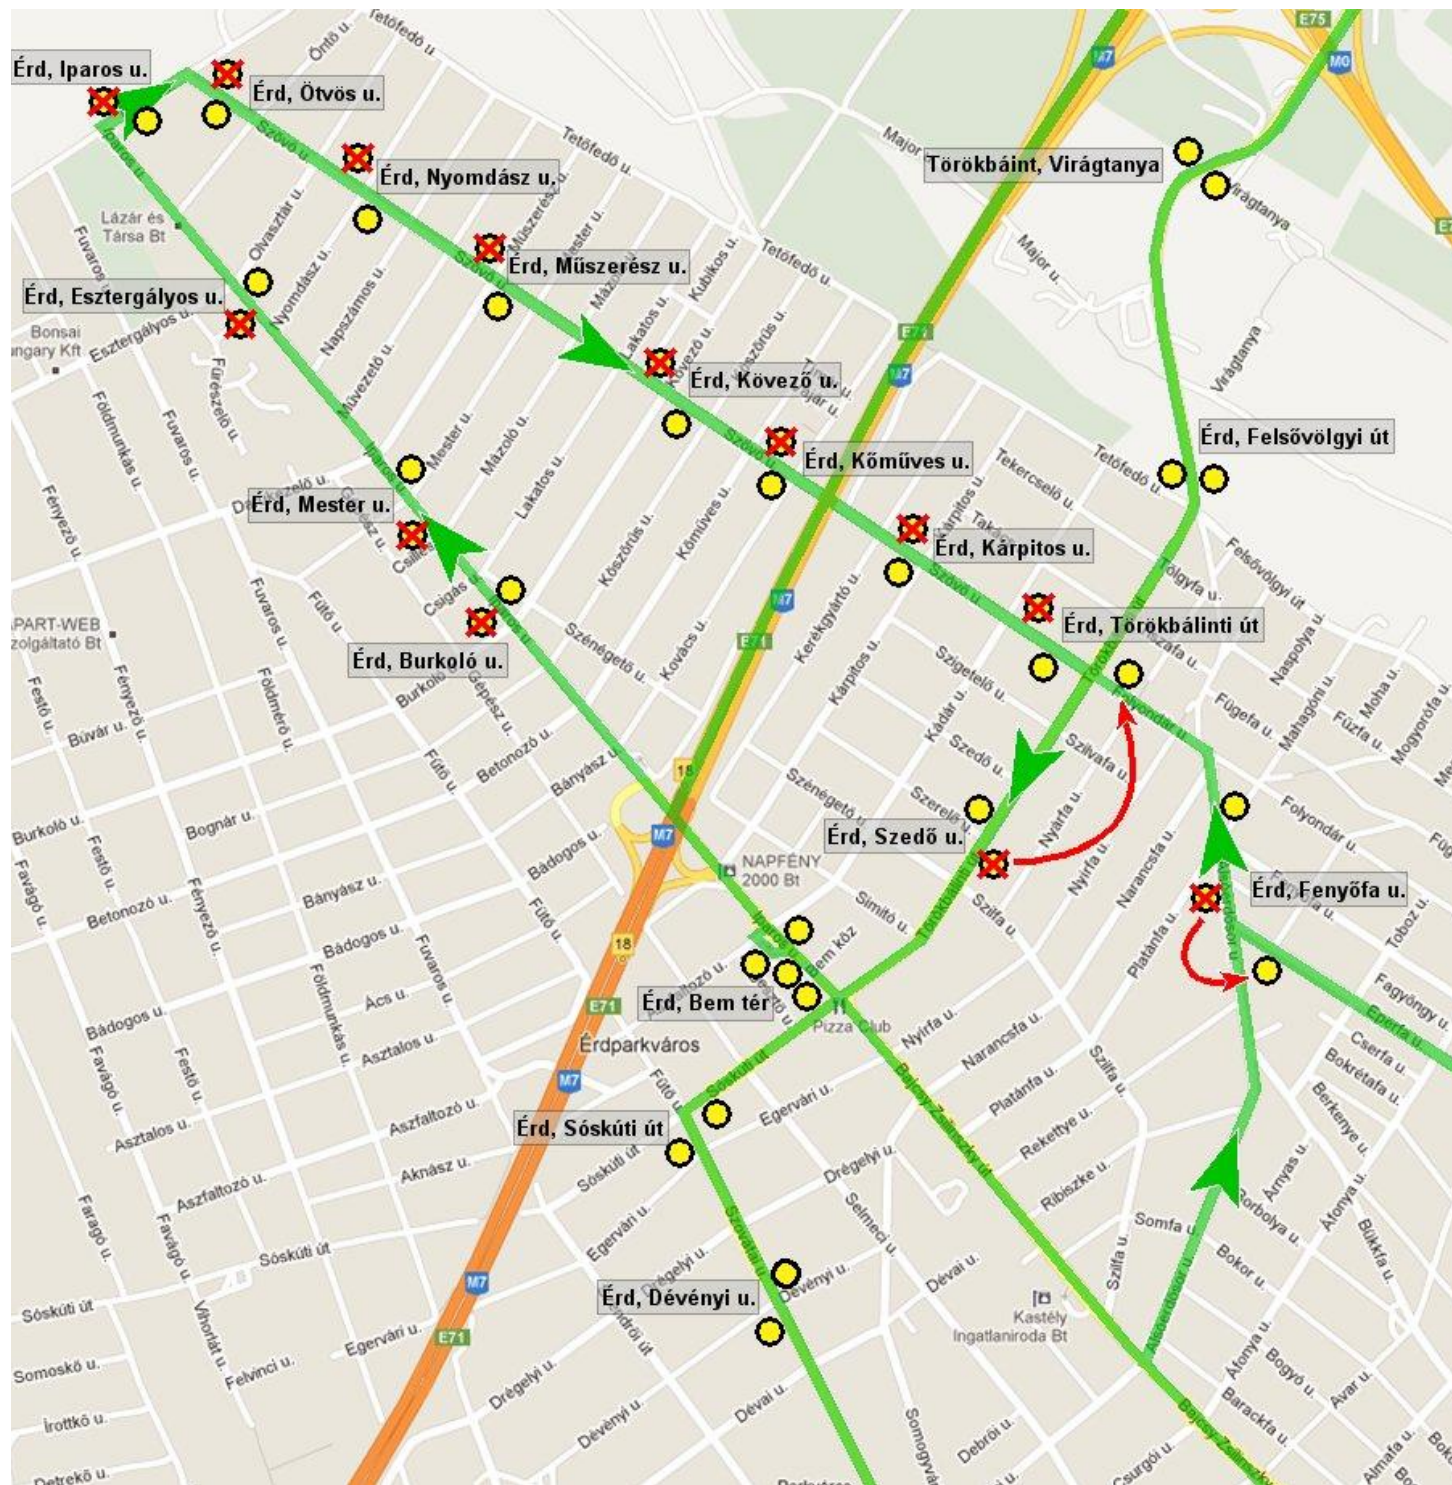

TÁJÉKOZTATÓ

Értesítjük tisztelt Utasainkat, hogy csatornázási munkálatok miatt a Törökbálinti út egy szakasza a Bem tér irányába **2013. április 25-én 12:00 órától előreláthatólag három hétig** egyirányúsításra kerül, melynek időtartama alatt:

- **732 Érd, Bem tér – Érd, Szövő utca – Érd, Iparos utca – Érd, Bem tér – Budapest** viszonylaton közlekedő menetrendszerinti járatok **egész nap azonos körújrési irányban ... – Érd, Bem tér – Iparos utca – Ötvös utca – Szövő utca – Törökbálinti út – Érd, Bem tér – ...** útvonalon közlekednek.