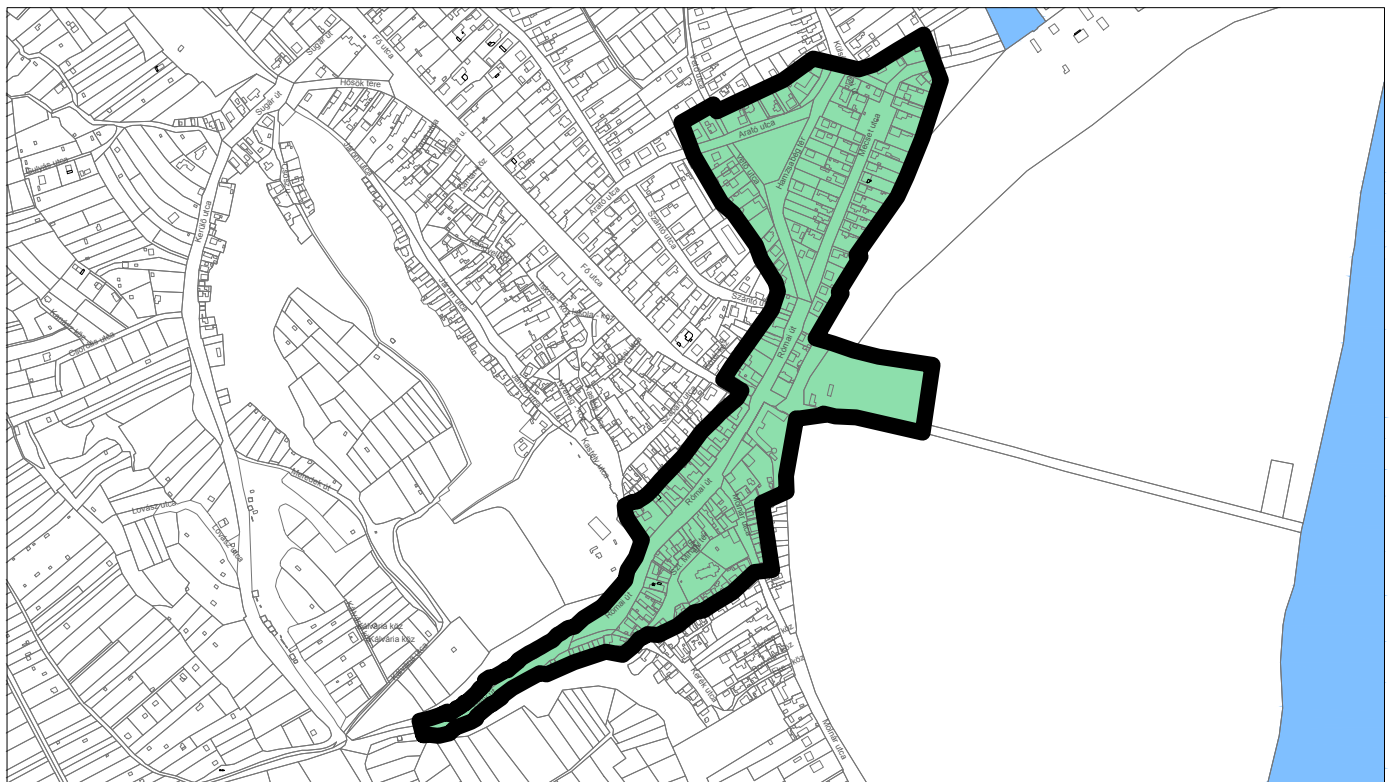

3. ÉRDLIGETI ALKÖZPONT

Balatonai út - Őszirózsa u. - Túr u. - Tállya u. - Talabor u. - Tarcál u. - Duna u. - Sárvíz u. - Rába u. - "Felső" vasút vonala - Szegfű u. - Rebarbara u. - Diódsi út - Hóvirág u. - Kutnyavári u. - Koronafűrt u. - Kövirózsa u.

4. ÓFALUI ALKÖZPONT

Római út - Szent Mihály tér - Gereblye u. - Molnár u. - Mecset u. - Arató u. - Vető u. - Hamzsabég tér