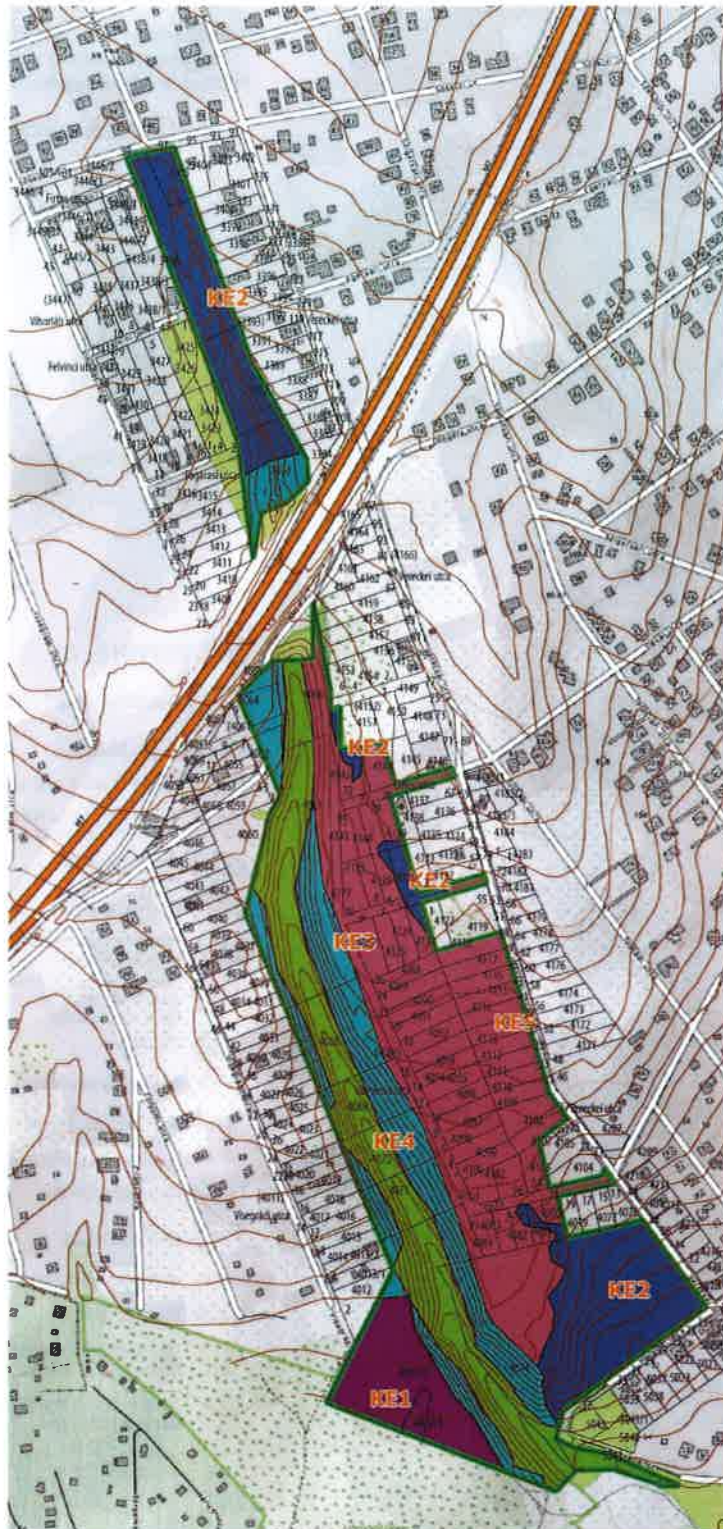

Fundoklia-völgy helyi jelentőségű
természetvédelmi terület
természetvédelmi kezelési terve

5.8 Kezelési egységek

Jelmagyarázat

 Fundoklia-völgy TT határa

Kezelési egységek

 KE1 - Telepített erdő

 KE2 - Felhagyott gyömölcsös,
részben a plató és az
északi völgyrészlet

 KE3 - Völgyoldal

 KE4 - Völgy

 KE5 - Plató

0 50 100 150 200 250 300 m