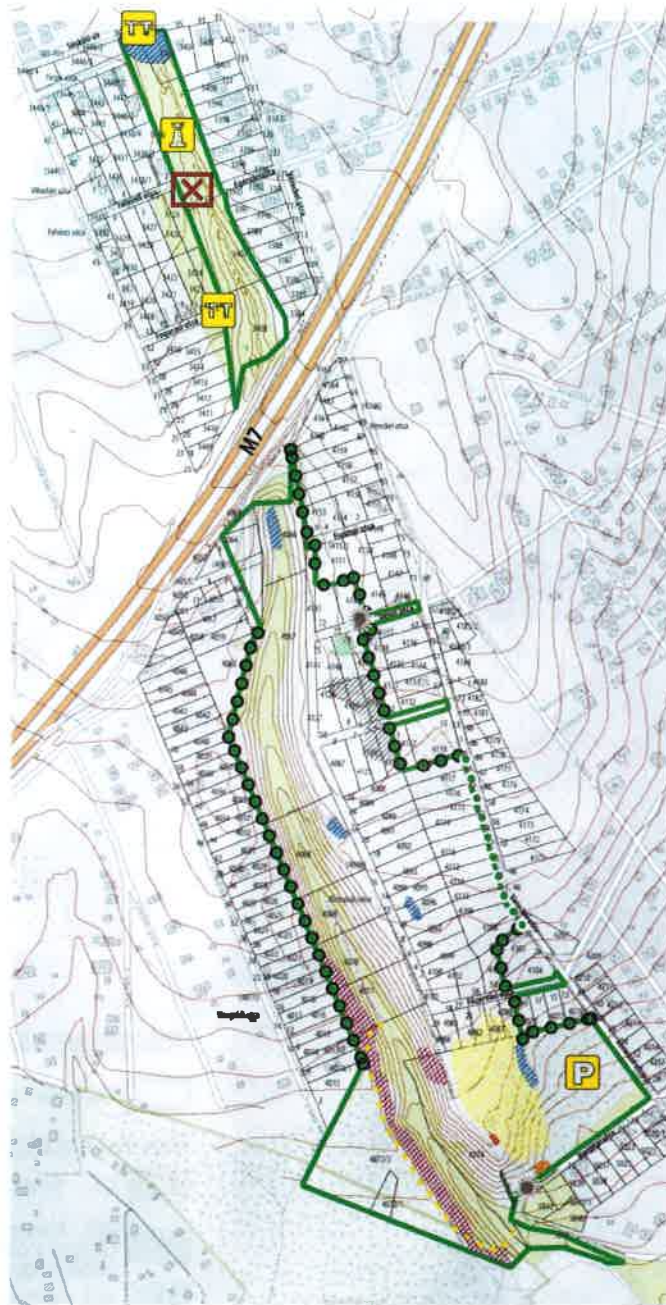

Fundoklia-völgy helyi jelentőségű természetvédelmi terület természetvédelmi kezelési terve

5.9 Kezelési javaslatok

Jelmagyarázat

Fundoklia-völgy TT határa

Kezelési javaslatok

- fekete fenyő újulat irtása
- gyurgyalag telep rendszeres fenntartó kezelése
- illegális hulladék felszámolása
- kíméletes ritkítás
- ritkítás a gyümölcsfák meghagyásával
- magyar gurgolya állomány elkerítése, átjárást tiltó tábla kihelyezése
- kaszálás
- tanösvény bővítése
- tájbailló, környezetkímélő parkoló kialakítása kertépítészeti terv alapján
- padok kihelyezése
- épület bontása
- sövény/cserjesáv telepítése
- fasor telepítése
- régészeti bemutatóhely esetleges kialakítása
- természetvédelmi terület tábla kihelyezése

0 50 100 150 200 250 300 m