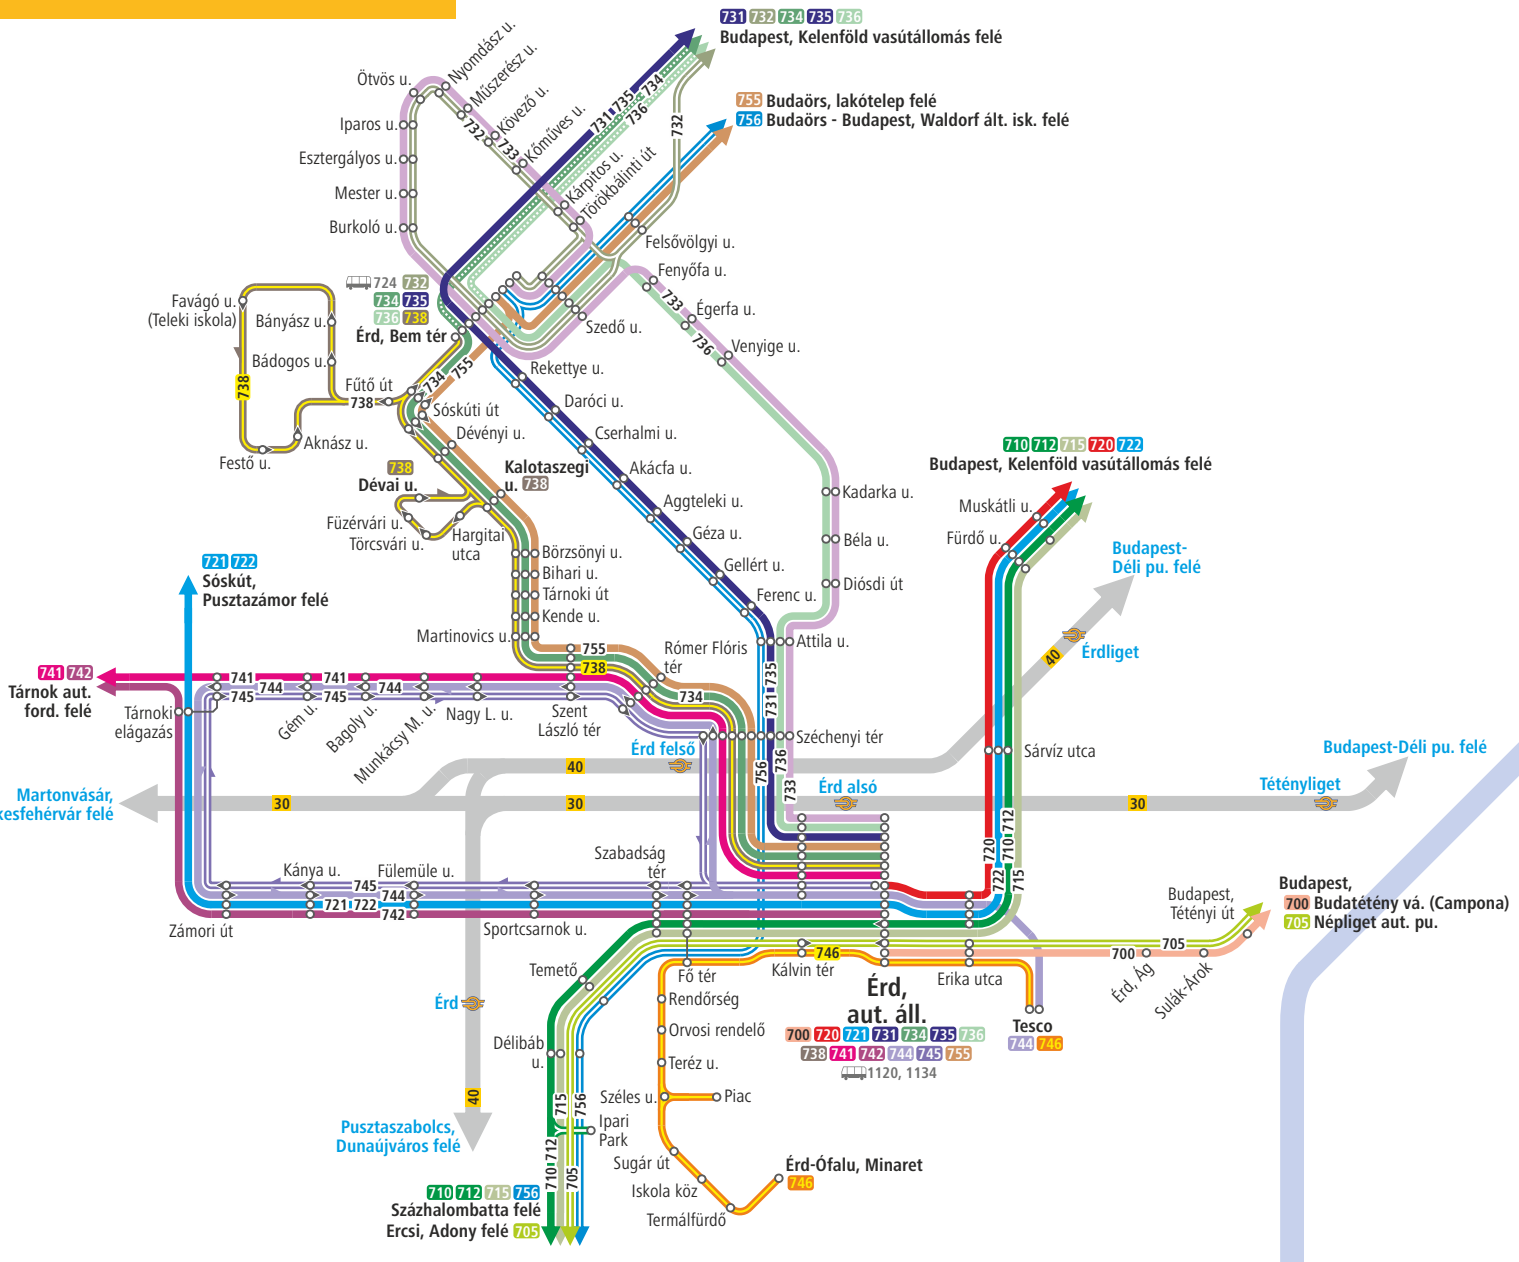

VOLANBUSZ

ÉRD

autóbuszvonalai

Helyközi autóbuszvonalak Érd-en:

(a helyi jegyek és bérletek nem érvényesek)

700	Budapest, Budatétény vá. (Campona) - Érd
705	Budapest - Százhalombatta - Ercsi - Adony
710	Budapest - Érd - Százhalombatta
712	Budapest - Érd - Százhalombatta
715	Budapest - Érd - Százhalombatta
720	Budapest - Diósd - Érd
721	Érd - Sósikút - Biatorbágy
722	Budapest - Érd - Sósikút - Pusztazámor
731	Budapest - (Bp., Sasadi út) - M7 - Érd
732	Budapest - Érd, Bem tér - Érd, Iparos u. - Érd, Bem tér
733	Érd, aut. áll. - Bem tér - Iparos utca - Érd, Bem tér
734	Budapest - M7 - (Érd, Lőcsei u.) - Érd
735	Budapest - M7 - (Érd, Riminyi u.) - Érd
736	Budapest - M7 - (Érd, Ürmös u.) - Érd
741	Érd - (Érd, Kossuth L. u.) - Tárnok
742	Érd - (Érd, Fehérvári út) - Tárnok
744	Érd, TESCO - Érd, aut. áll. - Kossuth L. u. - Fehérvári út - Érd, aut. áll. - Érd, TESCO
745	Érd, aut. áll. - Fehérvári út - Kossuth Lajos u. - Érd, aut. áll.
755	Érd - Törökbalint - Budaörs
756	Bp. - Budaörs - Törökbalint - Érd - Százhalombatta

Érd helyi autóbuszvonalai (helyi díjszabás érvényes):

738	Érd, aut. áll. - Bem tér - Favágó u. - Bem tér - Érd, aut. áll.
746	Érd - Ófalu, Minaret - Érd, TESCO

734

Érd autóbusz-állomás

Autóbuszvonallal végállomással, vonalszámmal

Szent László tér

Megállóhely

Fülemüle utca

Megállóhely csak az egyik irányban

734

Vonalszám

Egyirányú útvonal

Helyközi vonal csúcsidei útvonalszakasza

(a szaggatott vonalszakaszon kevesebb járat közlekedik)

Helyközi vonal legfeljebb napi 5 indulással

Távolsági járatok és a térképen nem feltüntetett

helyközi járatok megállóhelye

1120

746

Helyi autóbuszvonallal

(Érdi helyi díjszabás szerint vehető igénybe)

Érd felső