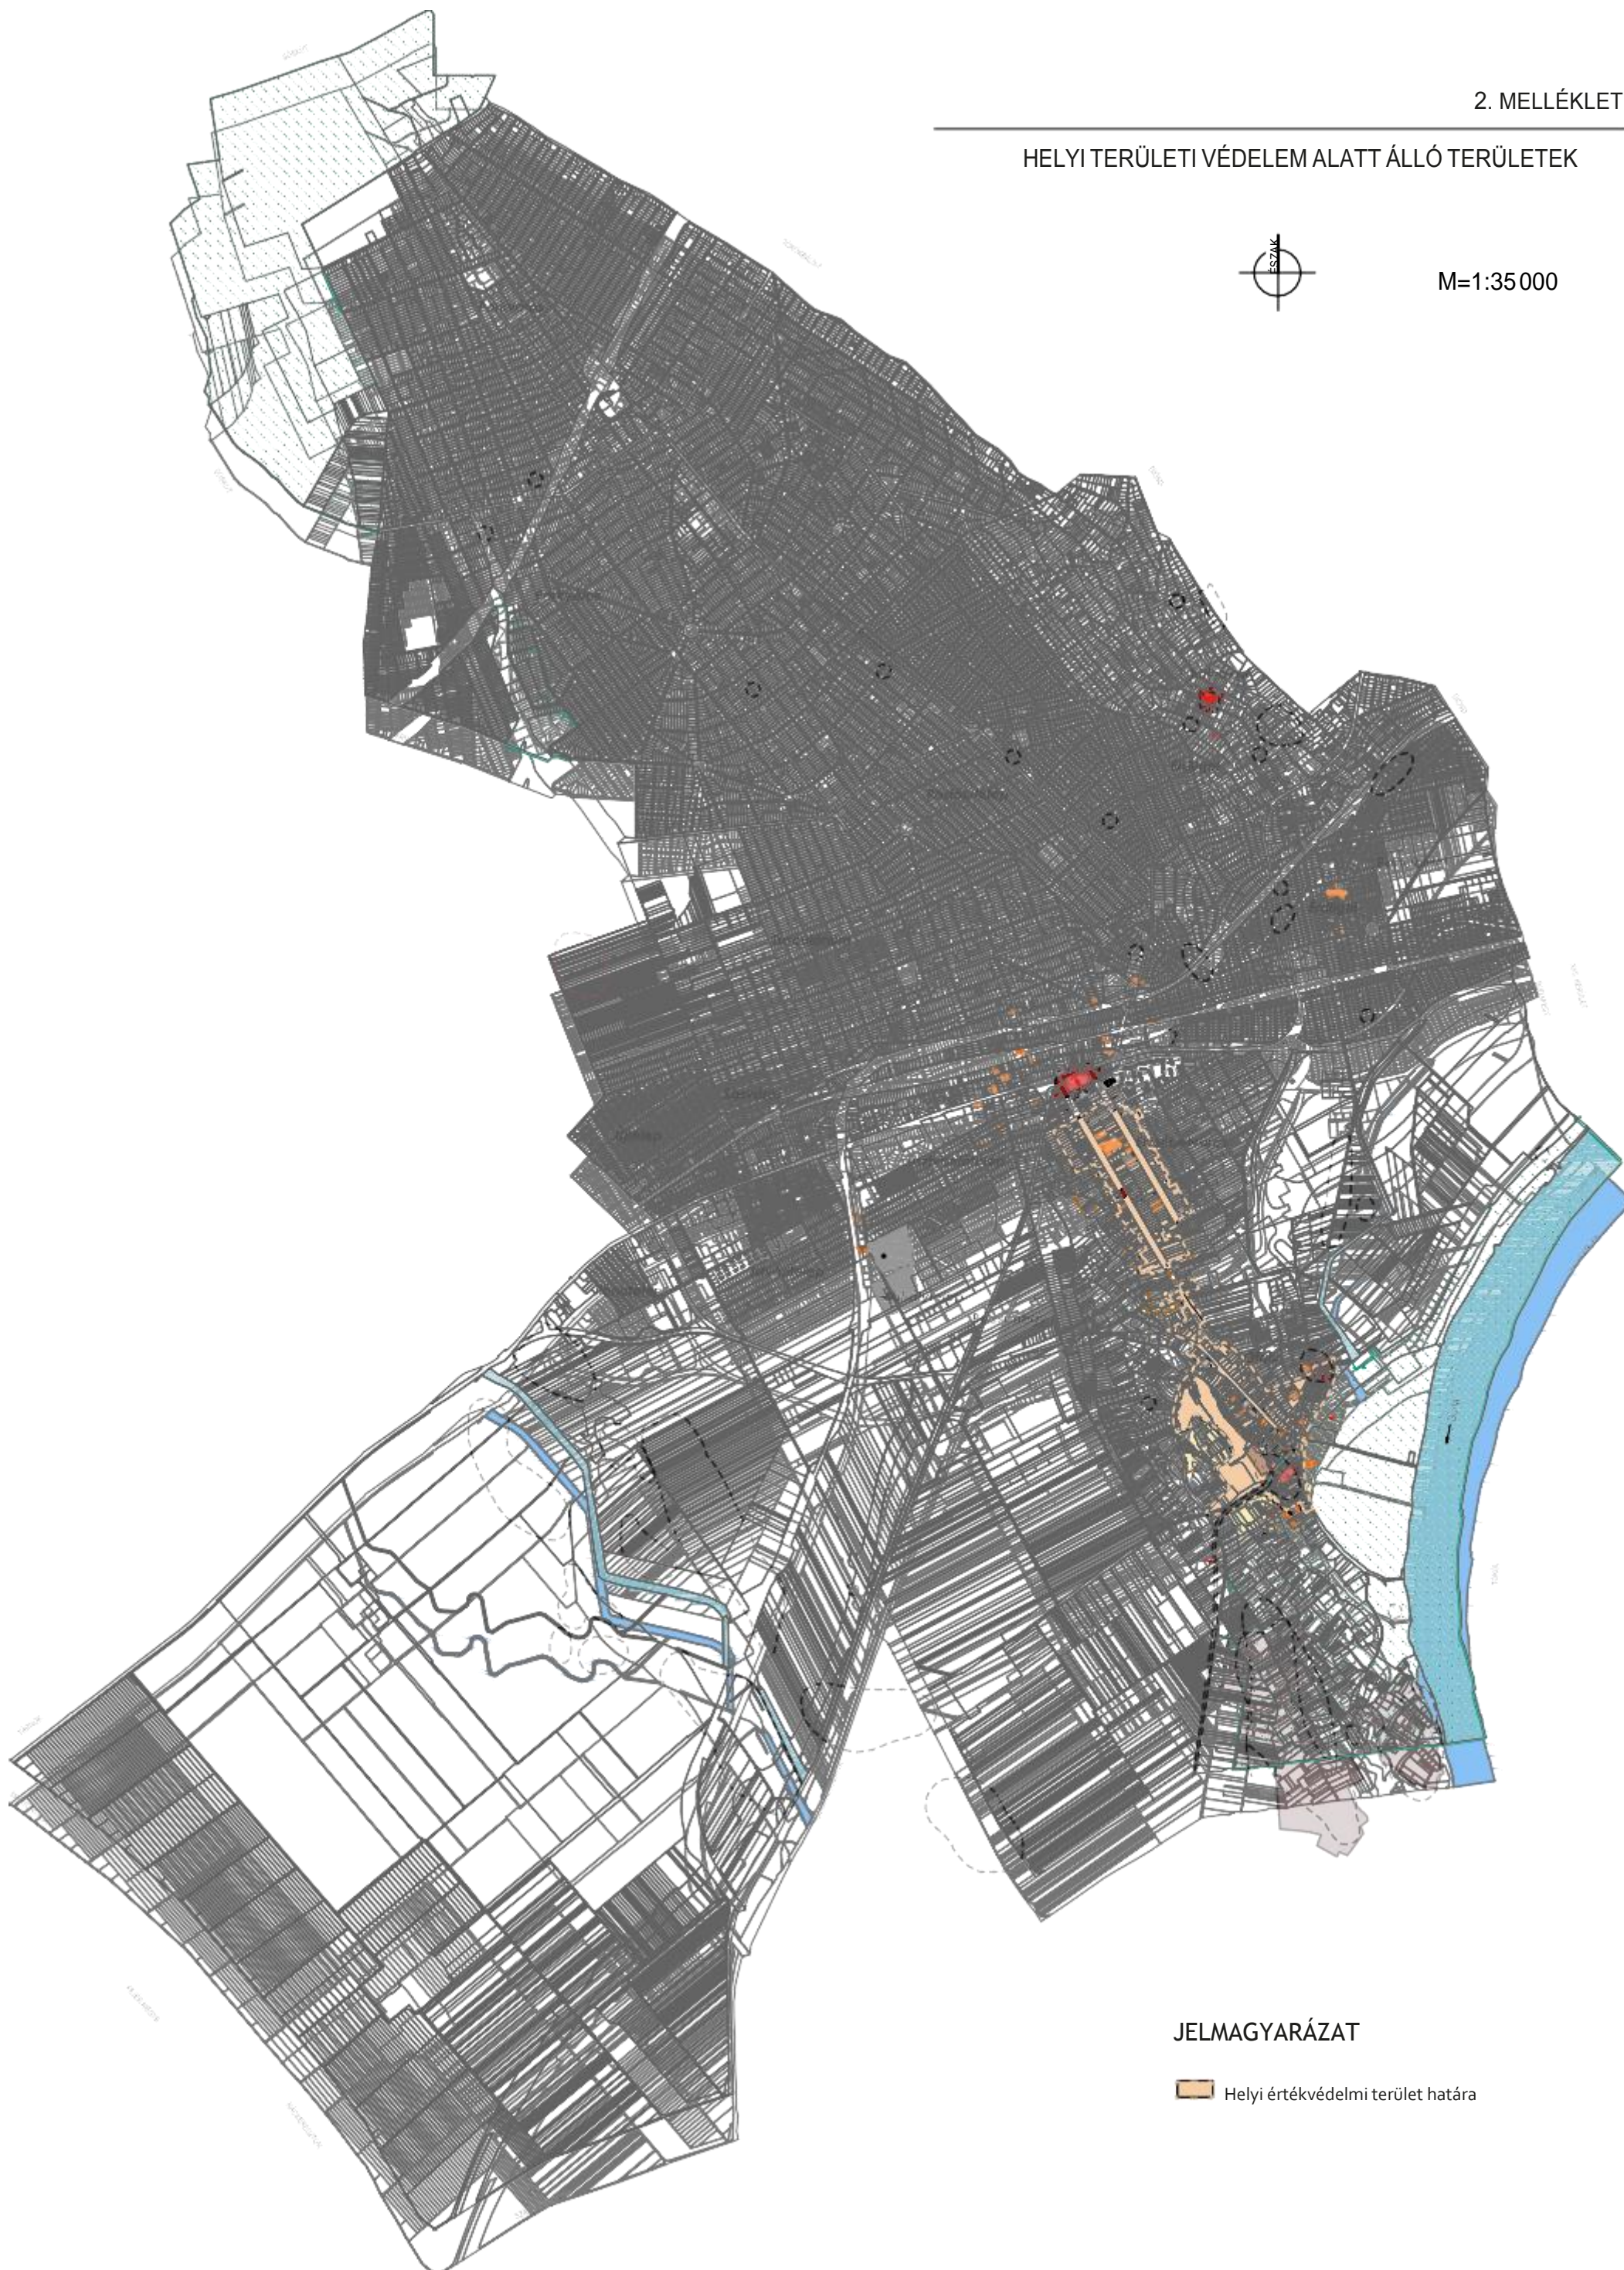

HELYI TERÜLETI VÉDELEM ALATT ÁLLÓ TERÜLETEK

M=1:35 000

JELMAGYARÁZAT

 Helyi értékvédelmi terület határa